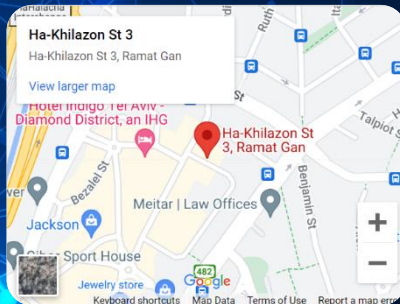

איך מגיעים אלינו?

תחבורה ציבורית:

המכללה ממוקמת כ7 דקות הליכה מתחנת הרכבת סבידור מרכז – רח' החילוון 3, רמת גן.

אוטובוסים המגיעים אלינו מאיזור המרכז: 193, 142, 91, 74, 42.

מאיזור השרון: 575, 565, 531, 347, 282.

תחנות האוטובוס בקרבת מקום: ביאליק/תובל, אביגיל/רות, דרך אבא הלל/ביאליק,
דרך ז'בוטינסקי/גלעד, דרך אבא הלל/דרך ז'בוטינסקי.

רכב:

ניתן לחנות בחניון הממוקם בסמוך למכללה ברחוב האחים בז'רנו 5.

בוויז יש לכתוב – IITC COLLEGE

*למגיעים מצפון/דרום – מומלץ להגיע ברכבת.

חפשו אותנו!